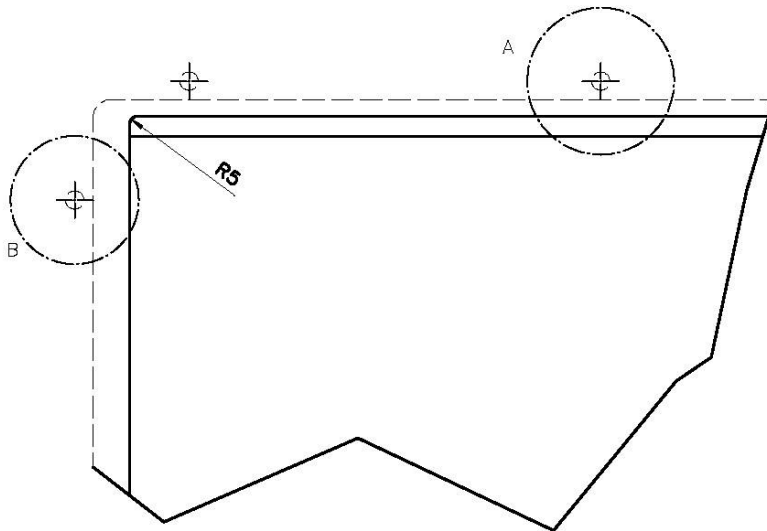

LEVEL 2:

8100 615

1255/85-

GRIGLIA POSIZIONATA A FILO VASCA / GRID EDGE POSITIONING

GRIGLIA POSIZIONATA SUL FONDO / GRID BOTTOP POSITIONING

Sottotop/Undermount

B-B:
 Dettaglio installazione e sistema di fissaggio
 Installation detail and fixing system