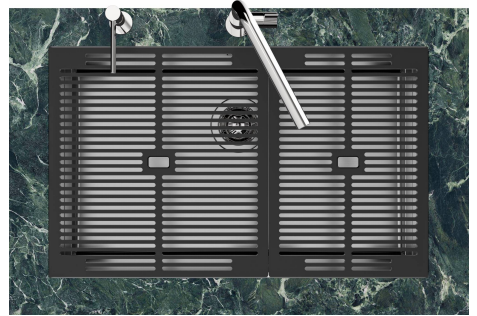

GALERIE

GELIEFERT

OPTIONALES ZUBEHÖR