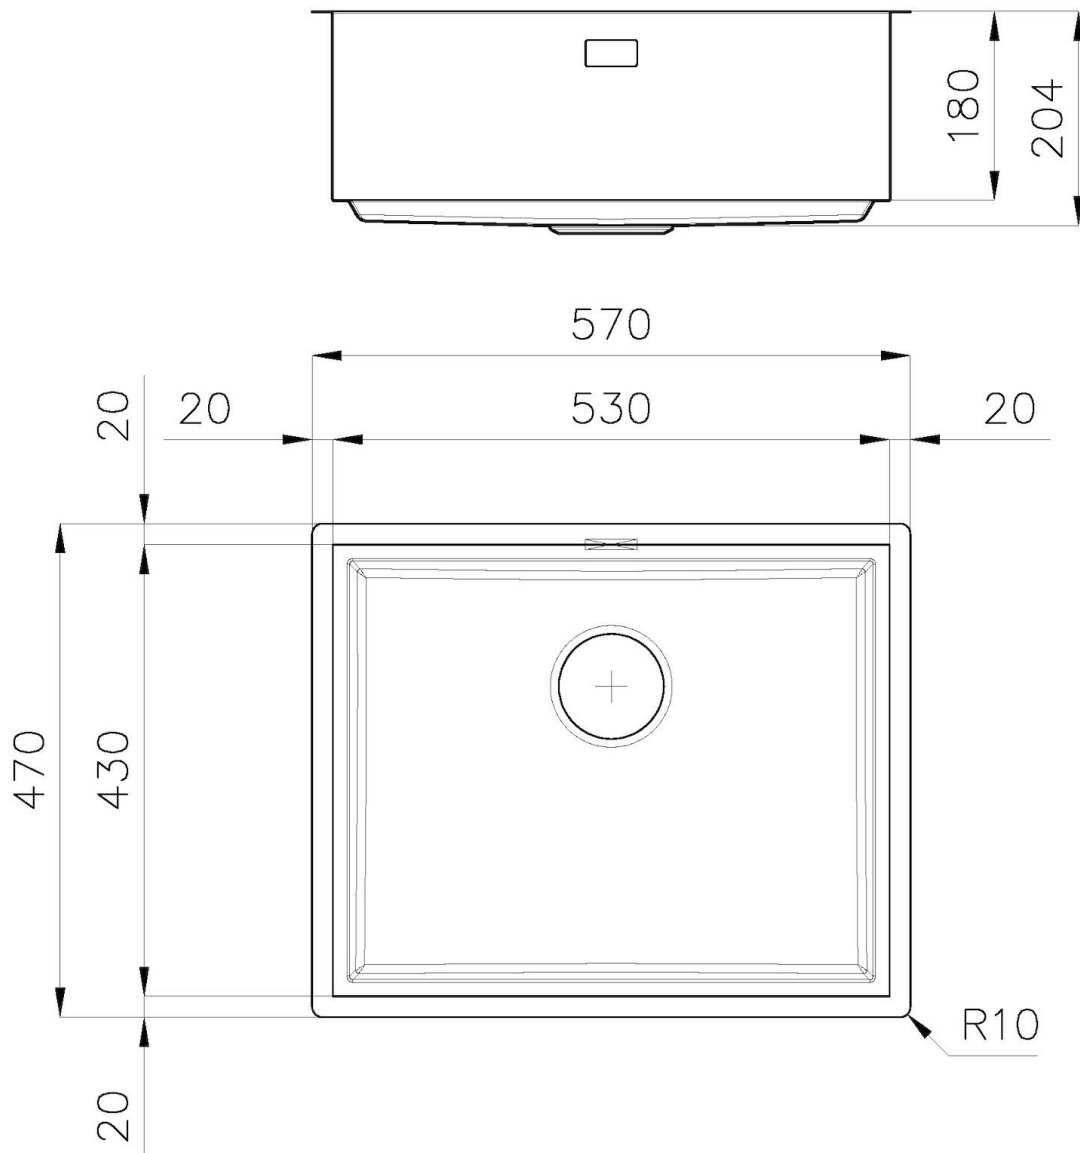

MITGELIEFERT

TECHNISCHE DATEN

1255/85-