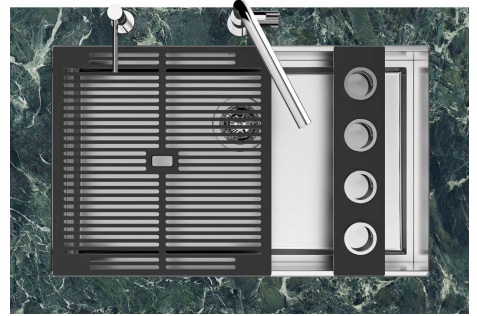

GALERIE

GELIEFERT

OPTIONALES ZUBEHÖR