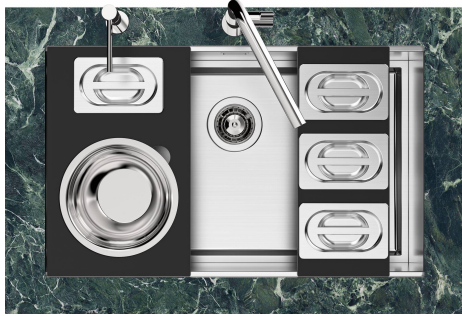

GALERIE

GELIEFERT

OPTIONALES ZUBEHÖR