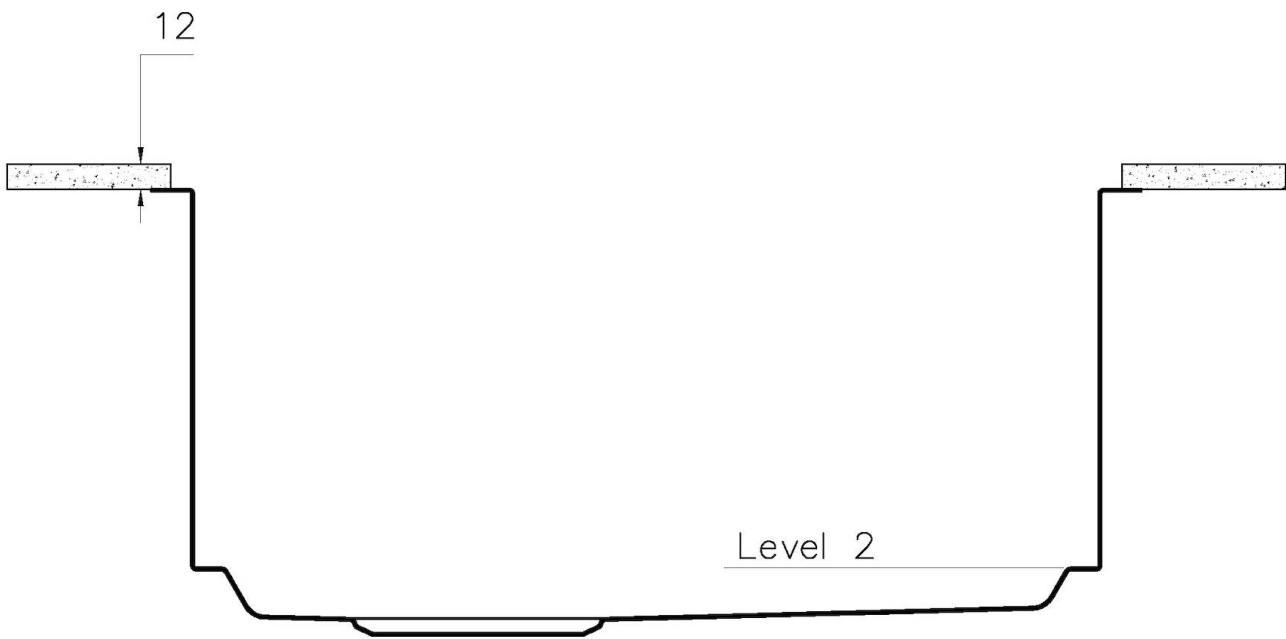

MITGELIEFERT

TECHNISCHE DATEN

1255/85-

QUADRA EVO Livelli accessori / Level accessories SOTTOTOP / UNDERMOUNT

LEVEL 1:

8100 615
8100 614
8100 037
8100 620
8100 621
8100 622
8100 628
8642 000

QUADRA EVO Livelli accessori / Level accessories SOTTOTOP / UNDERMOUNT

LEVEL 2:

8100 615

1255/85-

GRIGLIA POSIZIONATA A FILO VASCA / GRID EDGE POSITIONING

GRIGLIA POSIZIONATA SUL FONDO / GRID BOTTOP POSITIONING

Sottotop/Undermount

B-B:
 Dettaglio installazione e sistema di fissaggio
 Installation detail and fixing system