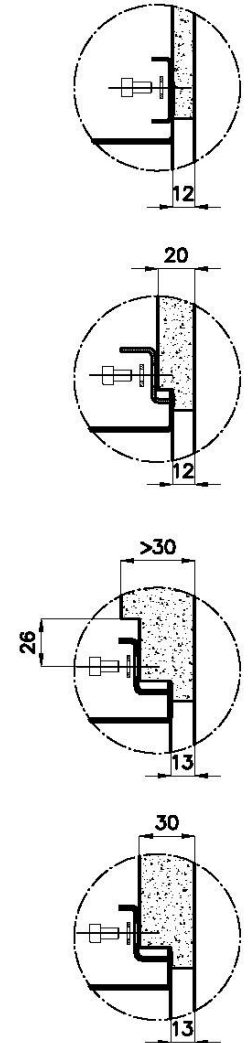

Finish

Spazzolato Foster

Textur

Bürstung in Linie

Basis

80 cm

Abmessungen

570 x 470 mm

Abfluss Abfluss 3,5"

Serienmäßige Ausstattung Befestigungshaken, Abfluss, Überlauf und Siphon, im Karton verpackt

Anmerkungen:

MERKMALE

ABFLUSS 3,5" BASKET Der Ablauf ist mit einem großen 3,5-Zoll-Abfluss mit praktischem Korbverschluss ausgestattet, der verhindert, dass Feststoffe in den Abfluss fließen.

MITGELIEFERT

TECHNISCHE DATEN

1255/85-

QUADRA EVO Livelli accessori / Level accessories SOTTOTOP / UNDERMOUNT

LEVEL 1:

8100 615
8100 614
8100 037
8100 620
8100 621
8100 622
8100 628
8642 000

QUADRA EVO Livelli accessori / Level accessories SOTTOTOP / UNDERMOUNT

LEVEL 2:

8100 615

1255/85-

GRIGLIA POSIZIONATA A FILO VASCA / GRID EDGE POSITIONING

GRIGLIA POSIZIONATA SUL FONDO / GRID BOTTOP POSITIONING

Sottotop/Undermount

B-B:
 Dettaglio installazione e sistema di fissaggio
 Installation detail and fixing system