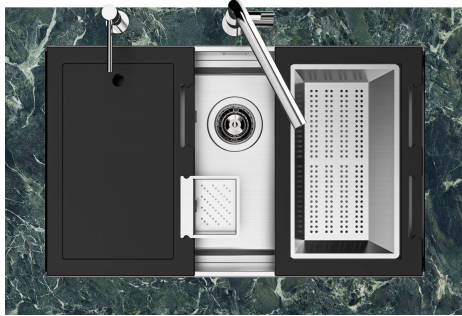

GALERIE

GELIEFERT

OPTIONALES ZUBEHÖR