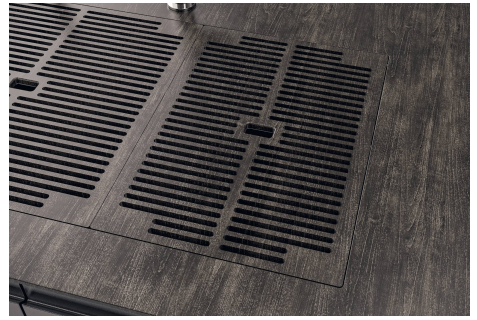

GALERIE

GELIEFERT

OPTIONALES ZUBEHÖR